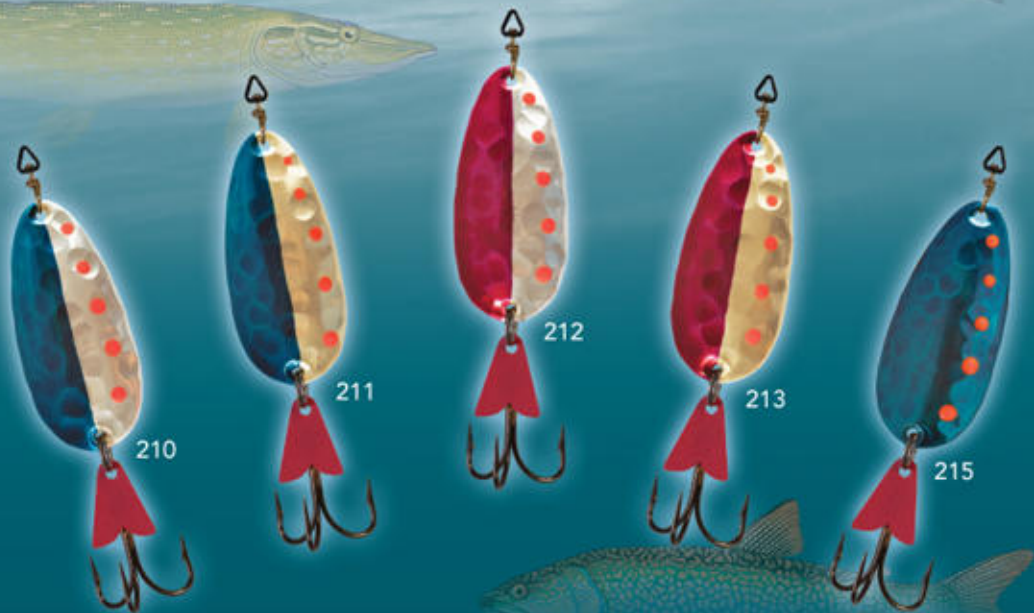

*The Original Swiss*

*Spoons and Spinners*

# New Colours!

Catching fish in Canada  
for over 60 years

The Original Swiss

La Châlière Originale Suisse

201

202

203

204

205

206

207

208

300

350

340

340 & 350 size 7 only

Patterns 201-330 available in all spoon sizes  
(see back)

T-0 - 207  
1/8 oz. (4 g)

T-1 - 209  
1/4 oz. (6 g)

T-2 - 360  
3/8 oz. (9 g)

T-3 - 206  
1/2 oz. (12 g)

310

320

330